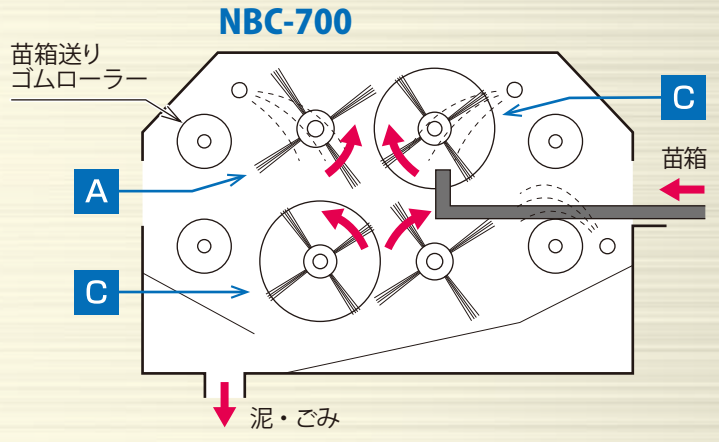

※寸法に箱受装置は含まれません。●製品の仕様および、デザインは改良のため予告なく変更することがあります。

洗ちゃん

苗箱洗浄機 洗ちゃんの ちょっと詳しいご説明!!

NBC-305 / NBC-401

上からの散水を水槽に溜め、下ブラシで
かきあげ、水を有効利用します。

※図はNBC-401です。NBC-305はDの根取りブラシはありません。

NBC-700

4本の洗浄ブラシが苗箱を素早く洗浄します。
分解しやすく、作業後の清掃が簡単です。

機内に配置された洗浄ブラシが、苗箱にこびり付いた泥や根を徹底洗浄
泥・ごみが機内に溜まりにくい構造なので連続作業が可能です

A B 正逆回転ブラシ

互いに逆回転するブラシにより苗箱の
壁面を挟み込みながら洗浄します。

A 強く入り込む斜めブラシ

内側に入り込んだ斜めブラシを垂直
ブラシが後押しして洗浄します。

B 上縁を洗う段付ブラシ

両端に短い毛を植毛した段付き
ブラシで苗箱の上縁を洗浄します。

C 側面を洗うディスクブラシ