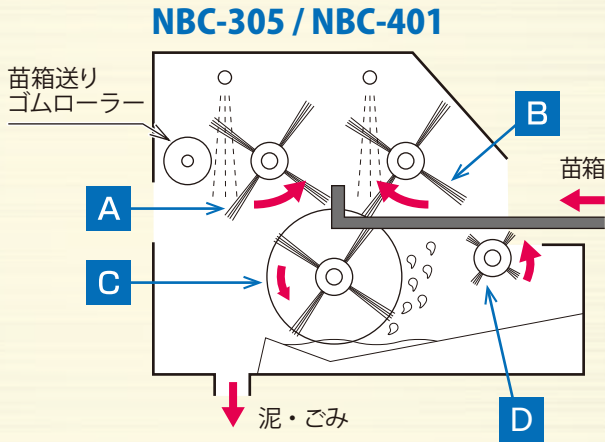

苗箱を軽く入れるだけで、高耐久のナイロンブラシが苗箱を洗浄します。

※画像はNBC-305です。

作業速度 切替え可能

苗箱の汚れ具合に合わせて、作業速度の切替えが可能です。

NBC-305は 清掃口付き

洗浄後の泥や根を清掃口から手を入れて清掃できます。

NBC-700

ブラシ洗浄 自動搬送

8つのゴムローラーが苗箱をスムーズに搬送しながら、洗浄ブラシで洗浄します。

清掃 らくらく

分解しやすく、大きな清掃口から簡単に清掃ができます。

NBC-700用オプション

高圧噴射装置 FNB-100

※使用には、お客様で動噴霧器（吐出量15L/分以上）をご用意ください。（使用圧力は3MPa以下）
※ホース付き/
接続口径 G1/4(メネジ)

仕様

型式	小売価格	機体寸法(mm)			最大処理能力 (枚/時)	モーター出力 (V/W)	洗浄 ブラシ	苗箱送り	散水	備考
		全長	全幅	全高						
NBC-305	115,500円	690	570	920	300	100/200	3本	ゴムローラー1軸駆動	1ヵ所(散水循環方式)	清掃口/箱受装置/キャスター付
NBC-401	143,000円	760	570	920	400	100/250	4本	ゴムローラー1軸駆動	2ヵ所(散水循環方式)	箱受装置/キャスター付
NBC-700	228,000円	882	680	960	700	100/400	4本	ゴムローラー4軸駆動	3ヵ所(散水方式)	清掃口/箱受装置/キャスター付

※寸法に箱受装置は含まれません。●製品の仕様および、デザインは改良のため予告なく変更することがあります。

洗ちゃん

苗箱洗浄機 洗ちゃんの ちょっと詳しいご説明!!

NBC-305 / NBC-401

上からの散水を水槽に溜め、下ブラシで
かきあげ、水を有効利用します。

※図はNBC-401です。NBC-305はDの根取りブラシはありません。

NBC-700

4本の洗浄ブラシが苗箱を素早く洗浄します。
分解しやすく、作業後の清掃が簡単です。

機内に配置された洗浄ブラシが、苗箱にこびり付いた泥や根を徹底洗浄
泥・ごみが機内に溜まりにくい構造なので連続作業が可能です

A B 正逆回転ブラシ

互いに逆回転するブラシにより苗箱の
壁面を挟み込みながら洗浄します。

A 強く入り込む斜めブラシ

内側に入り込んだ斜めブラシを垂直
ブラシが後押しして洗浄します。

B 上縁を洗う段付ブラシ

両端に短い毛を植毛した段付き
ブラシで苗箱の上縁を洗浄します。

C 側面を洗うディスクブラシ