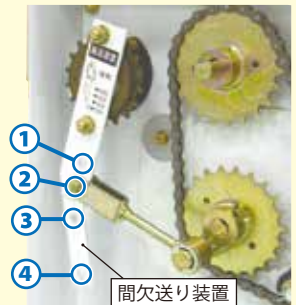

※寸法に箱受装置は含まれません。●製品の仕様および、デザインは改良のため予告なく変更することがあります。

洗ちゃん

苗箱洗浄機 洗ちゃんの ちょっと詳しいご説明!!

NBC-305 / NBC-401

上からの散水を水槽に溜め、下ブラシで
かきあげ、水を有効利用します。

※図はNBC-401です。NBC-305はDの根取りブラシはありません。

NBC-700

4本の洗浄ブラシが苗箱を素早く洗浄します。
分解しやすく、作業後の清掃が簡単です。

機内に配置された洗浄ブラシが、苗箱にこびり付いた泥や根を徹底洗浄
泥・ごみが機内に溜まりにくい構造なので連続作業が可能です

A B 正逆回転ブラシ

互いに逆回転するブラシにより苗箱の
壁面を挟み込みながら洗浄します。

A 強く入り込む斜めブラシ

内側に入り込んだ斜めブラシを垂直
ブラシが後押しして洗浄します。

B 上縁を洗う段付ブラシ

両端に短い毛を植毛した段付き
ブラシで苗箱の上縁を洗浄します。

C 側面を洗うディスクブラシ

ブラシに取り付けられたディスク
ブラシで苗箱の側面を洗浄します。

NBC-305 / NBC-401

作業速度の 切替えが可能

- ① …400枚/時
- ② …300枚/時
- ③ …200枚/時
- ④ …100枚/時

間欠送り装置を、変更する速度の箇所
に切替えることにより、作業速度が
変わります。

※写真はNBC-401です。

※NBC-305は100/200/300枚/時の3段階
となります。

※NBC-700は作業速度の切替えは
できません。