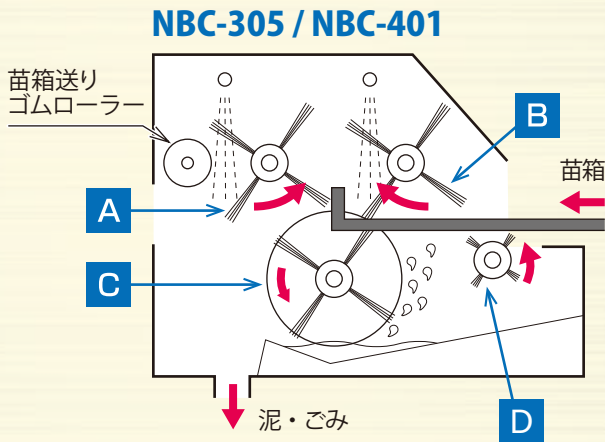

苗箱の汚れ具合に合わせて、作業速度の切替えが可能です。

※画像はNBC-305です。

NBC-305 は 清掃口付き

洗浄後の泥や根を清掃口から手を入れて清掃できます。

NBC-700

ブラシ洗浄 自動搬送

8つのゴムローラーが苗箱をスムーズに搬送しながら、洗浄ブラシで洗浄します。

清掃 らくらく

分解しやすく、大きな清掃口から簡単に清掃ができます。

NBC-700用オプション

高圧噴射装置 FNB-100

※使用には、お客様で動噴霧器（吐出量15L/分以上）をご用意ください。（使用圧力は3MPa以下）
※ホース付き/
接続口径 G1/4(メネジ)

仕様

型式	小売価格	機体寸法(mm)			最大処理能力 (枚/時)	モーター出力 (V/W)	洗浄 ブラシ	苗箱送り	散水	備考
		全長	全幅	全高						
NBC-305	115,500円	690	570	920	300	100/200	3本	ゴムローラー1軸駆動	1ヵ所(散水循環方式)	清掃口/箱受装置/キャスター付
NBC-401	143,000円	760	570	920	400	100/250	4本	ゴムローラー1軸駆動	2ヵ所(散水循環方式)	箱受装置/キャスター付
NBC-700	250,800円	882	680	960	700	100/400	4本	ゴムローラー4軸駆動	3ヵ所(散水方式)	清掃口/箱受装置/キャスター付

※寸法に箱受装置は含まれません。●製品の仕様および、デザインは改良のため予告なく変更することがあります。

洗ちゃん

苗箱洗浄機 洗ちゃんの ちょっと詳しいご説明!!

NBC-305 / NBC-401

上からの散水を水槽に溜め、下ブラシで
かきあげ、水を有効利用します。

※図はNBC-401です。NBC-305はDの根取りブラシはありません。

NBC-700

4本の洗浄ブラシが苗箱を素早く洗浄します。
分解しやすく、作業後の清掃が簡単です。

機内に配置された洗浄ブラシが、苗箱にこびり付いた泥や根を徹底洗浄
泥・ごみが機内に溜まりにくい構造なので連続作業が可能です

A B 正逆回転ブラシ

互いに逆回転するブラシにより苗箱の
壁面を挟み込みながら洗浄します。

A 強く入り込む斜めブラシ

内側に入り込んだ斜めブラシを垂直
ブラシが後押しして洗浄します。

B 上縁を洗う段付ブラシ

両端に短い毛を植毛した段付き
ブラシで苗箱の上縁を洗浄します。

C 側面を洗うディスクブラシ