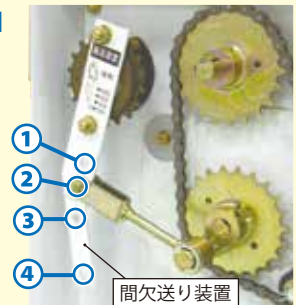

※寸法に箱受装置は含まれません。●製品の仕様および、デザインは改良のため予告なく変更することがあります。

洗ちゃん

苗箱洗浄機 洗ちゃんの ちょっと詳しいご説明!!

NBC-305 / NBC-401

上からの散水を水槽に溜め、下ブラシで
かきあげ、水を有効利用します。

※図はNBC-401です。NBC-305はDの根取りブラシはありません。

NBC-700

4本の洗浄ブラシが苗箱を素早く洗浄します。
分解しやすく、作業後の清掃が簡単です。

機内に配置された洗浄ブラシが、苗箱にこびり付いた泥や根を徹底洗浄
泥・ごみが機内に溜まりにくい構造なので連続作業が可能です

A B 正逆回転ブラシ

互いに逆回転するブラシにより苗箱の
壁面を挟み込みながら洗浄します。

A 強く入り込む斜めブラシ

内側に入り込んだ斜めブラシを垂直
ブラシが後押しして洗浄します。

B 上縁を洗う段付ブラシ

両端に短い毛を植毛した段付き
ブラシで苗箱の上縁を洗浄します。

C 側面を洗うディスクブラシ

ブラシに取り付けられたディスク
ブラシで苗箱の側面を洗浄します。

NBC-305 / NBC-401

作業速度の 切替えが可能

- ① …400枚/時
- ② …300枚/時
- ③ …200枚/時
- ④ …100枚/時

間欠送り装置を、変更する速度の箇所
に切替えることにより、作業速度が
変わります。

※写真はNBC-401です。

※NBC-305は100/200/300枚/時の3段階
となります。

※NBC-700は作業速度の切替えは
できません。