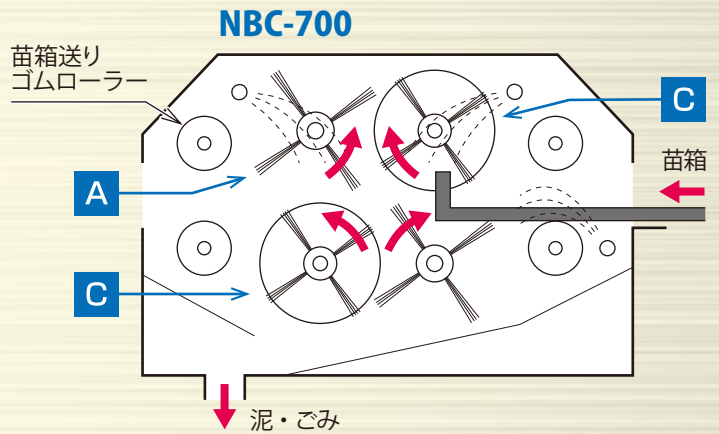

※寸法に箱受装置は含まれません。●製品の仕様および、デザインは改良のため予告なく変更することがあります。

洗ちゃん

苗箱洗浄機 洗ちゃんの ちょっと詳しいご説明!!

NBC-305 / NBC-401

上からの散水を水槽に溜め、下ブラシで
かきあげ、水を有効利用します。

※図はNBC-401です。NBC-305はDの根取りブラシはありません。

NBC-700

4本の洗浄ブラシが苗箱を素早く洗浄します。
分解しやすく、作業後の清掃が簡単です。

機内に配置された洗浄ブラシが、苗箱にこびり付いた泥や根を徹底洗浄
泥・ごみが機内に溜まりにくい構造なので連続作業が可能です

A B 正逆回転ブラシ

互いに逆回転するブラシにより苗箱の
壁面を挟み込みながら洗浄します。

A 強く入り込む斜めブラシ

内側に入り込んだ斜めブラシを垂直
ブラシが後押しして洗浄します。

B 上縁を洗う段付ブラシ

両端に短い毛を植毛した段付き
ブラシで苗箱の上縁を洗浄します。

C 側面を洗うディスクブラシ