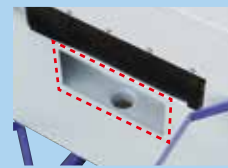

最大
処理能力
700
枚/時

NBC-700

250,800 円

(税抜価格 228,000 円)

NBC-305 / NBC-401

ブラシ洗浄 自動搬送

苗箱を軽く入れるだけで、高耐久のナイロンブラシが苗箱を洗浄します。

作業速度 切替え可能

苗箱の汚れ具合に合わせて、作業速度の切替えが可能です。

※画像はNBC-305です。

NBC-305 は 清掃口付き

洗浄後の泥や根を清掃口から手を入れて清掃できます。

NBC-700

ブラシ洗浄 自動搬送

8つのゴムローラーが苗箱をスムーズに搬送しながら、洗浄ブラシで洗浄します。

清掃 らくらく