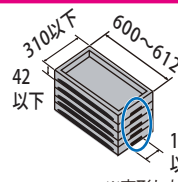

らくに運び出し

腰をかがめず らくな姿勢で!

適用苗箱

・箱折返しの厚みが最小10mm、最大22mmの苗箱が使用可能。

・但し、重ねた時の折り返し部分の高さが27mm以下は使用できません。
※補強リブの間隔、または切欠きの幅が60mm以下の苗箱は使用不可。

・手で持つための切欠きが無いものは使用不可。また切欠きの断面が右図のような形状のものは使用不可。

※変形した箱、ひび割れた箱、木箱等は使用できません。

型 式	機体寸法(mm)※			最大処理能力(枚/時)	モーター出力(V/W)	洗浄ブラシ	洗浄機苗箱送り	散水(水道)	備 考
	全長	全幅	全高						
NBC-705SET	3645	675	1380	700	100×2口/ 供給機 85 洗浄機 300 積上げ機 115	5本 (分割ブラシ)	ゴムローラー 4軸駆動	2カ所 (散水循環方式)	供給機: キャスター付 洗浄機: 分割ブラシ/清掃口/箱受装置/ キャスター/高圧噴射装置付 積上げ機: キャスター/自動停止機能付

※寸法に箱受装置は含まれません。●高圧噴射装置を使用する場合、水道ホースの接続は不要です。●苗箱供給機と積上げ機は、NBC-700に連結できません。