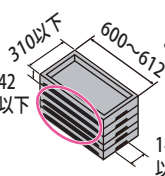

※ホース付き / 接続口径 G1/4 (メネジ)

型 式	機体寸法 (mm) ※			最大処理能力 (枚/時)	モーター出力 (V/W)	洗浄 ブラシ	苗箱送り	散水 (水道)	備 考
	全長	全幅	全高						
NBC-305	690	570	920	300	100/200	3 本	ゴムローラー 1 軸駆動	1 ヵ所 (散水循環方式)	分割ブラシ / 清掃口 / 箱受装置 / キャスター付
NBC-505	760			500	100/250	4 本			
NBC-705	1100	595	965	700	100/300	5 本	ゴムローラー 4 軸駆動	2 ヵ所 (散水循環方式)	分割ブラシ / 清掃口 / 箱受装置 / キャスター付
NBC-705F									分割ブラシ / 清掃口 / 箱受装置 / キャスター / 高圧噴射装置付

※ 寸法に箱受装置は含まれません。●高圧噴射装置を使用する場合、水道ホースの接続は不要です。●製品の仕様および、デザインは改良のため予告なく変更することがあります。

製品ページはこちら

Super 洗ちゃん

NBC-705SET

どんどん洗える!

最大処理能力 700 枚/時

洗浄後の苗箱 最大積み 15 枚

洗浄前の苗箱 最大積み 20 枚

NBC-705SET 1,320,000 円 (税抜価格 1,200,000 円)

置くだけ搬送

スパイラルが回転し、苗箱を一枚ずつ搬送。

パワフル洗浄

汚れを剥がして

高圧噴射装置

洗浄ブラシ

飛ばす!

らくに運び出し

腰をかがめず らくな姿勢で!

適用苗箱

・箱折返しの厚みが最小10mm、最大22mmの苗箱が使用可能。

・但し、重ねた時の折り返し部分の高さが27mm以下は使用できません。
※補強リブの間隔、または切欠きの幅が60mm以下の苗箱は使用不可。

・手で持つための切欠きが無いものは使用不可。また切欠きの断面が右図のような形状のものは使用不可。

※変形した箱、ひび割れた箱、木箱等は使用できません。

型 式	機体寸法(mm)※			最大処理能力(枚/時)	モーター出力(V/W)	洗浄ブラシ	洗浄機苗箱送り	散水(水道)	備 考
	全長	全幅	全高						
NBC-705SET	3645	675	1380	700	100×2口/ 供給機 85 洗浄機 300 積上げ機 115	5本 (分割ブラシ)	ゴムローラー 4軸駆動	2カ所 (散水循環方式)	供給機: キャスター付 洗浄機: 分割ブラシ/清掃口/箱受装置/ キャスター/高圧噴射装置付 積上げ機: キャスター/自動停止機能付