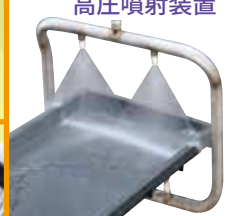

※ 寸法に箱受装置は含まれません。●高圧噴射装置を使用する場合、水道ホースの接続は不要です。●製品の仕様および、デザインは改良のため予告なく変更することがあります。

製品ページはこちら

Super 洗ちゃん

NBC-705SET

どんどん洗える!

最大処理能力 700 枚/時

洗浄後の苗箱 最大積み 15 枚

洗浄前の苗箱 最大積み 20 枚

NBC-705SET 1,320,000 円 (税抜価格 1,200,000 円)

置くだけ搬送

スパイラルが回転し、苗箱を一枚ずつ搬送。

パワフル洗浄

汚れを剥がして

高圧噴射装置

洗浄ブラシ

飛ばす!

らくに運び出し

腰をかがめず らくな姿勢で!

適用苗箱

・箱折返しの厚みが最小10mm、最大22mmの苗箱が使用可能。

・但し、重ねた時の折り返し部分の高さが27mm以下は使用できません。
※補強リブの間隔、または切欠きの幅が60mm以下の苗箱は使用不可。

・手で持つための切欠きが無いものは使用不可。また切欠きの断面が右図のような形状のものは使用不可。

※変形した箱、ひび割れた箱、木箱等は使用できません。

型 式	機体寸法(mm)※			最大処理能力(枚/時)	モーター出力(V/W)	洗浄ブラシ	洗浄機苗箱送り	散水(水道)	備 考
	全長	全幅	全高						
NBC-705SET	3645	675	1380	700	100×2口/ 供給機 85 洗浄機 300 積上げ機 115	5本 (分割ブラシ)	ゴムローラー 4軸駆動	2カ所 (散水循環方式)	供給機: キャスター付 洗浄機: 分割ブラシ/清掃口/箱受装置/ キャスター/高圧噴射装置付 積上げ機: キャスター/自動停止機能付