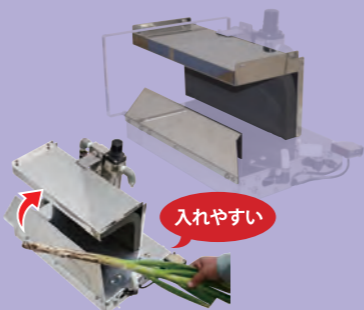

ネギ むくべえ

オプション BM用 片側ダクトセット

PBM-101
BM-8/8Dに取り付けて使用します。

入れやすい

オプション BM-8D用 むくべえ延長ダクト

ゴミを屋外に排出、ゴミの飛散防止、防音に効果があります。

下向ダクト 延長ダクト

- ●延長ダクト(250mm) FBM-W202
- ●下向ダクト FBM-093
- ●延長/下向ダクトセット FBM-201