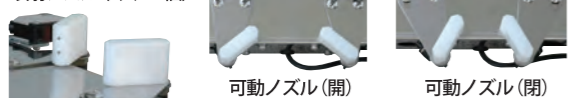

噴射ノズル(2穴×2個)

可動ノズル(開)

可動ノズル(閉)

樹脂製ノズルを採用し、ネギを傷めません。ネギの太さに応じて、ノズルの角度・間隔を変更できます。

オプション

小ネギ用
噴射ノズル(3穴)
PBM-003B×2個

ネギ皮むき機 皮むき機の本格派!

最大級のエア吐量
このクラス最大級のエア吐量を実現。ネギにやさしい低圧設計でも、素早く力強い皮むきを行う事ができます。