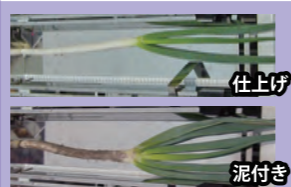

ネギ皮むき機 長ネギ皮むきの定番!

省力できれいな仕上がりに
3馬力コンプレッサーから使用できます。

据付けは 左右OK!
据付けに応じて、センサーとレギュレーターは左右どちらでも取付けできます。

ダクト無し

曲がりネギや軟白ネギの皮むきには、ダクト無しタイプをおすすめします。

BM-8

190,300 円
(税抜価格 173,000円)

ダクト付き

掃除が楽になり、きれいな環境で作業ができます。また、静音効果にも役立ちます。

BM-8D

203,500 円
(税抜価格 185,000円)

※屋外にゴミを出す延長ダクト(オプション)も取り揃えております。(右記参照)

ネギ むくべえ

オプション BM用 片側ダクトセット

PBM-101
BM-8/8Dに取り付けて使用します。

入れやすい

オプション BM-8D用 むくべえ延長ダクト

ゴミを屋外に排出、ゴミの飛散防止、防音に効果があります。

下向ダクト 延長ダクト

- ●延長ダクト(250mm) FBM-W202
- ●下向ダクト FBM-093
- ●延長/下向ダクトセット FBM-201

ネギにやさしい噴射ノズル

噴射ノズル(2穴×2個)

可動ノズル(開)

可動ノズル(閉)

樹脂製ノズルを採用し、ネギを傷めません。ネギの太さに応じて、ノズルの角度・間隔を変更できます。

オプション

小ネギ用
噴射ノズル(3穴)
PBM-003B×2個

ネギ皮むき機 皮むき機の本格派!

最大級のエア吐量
このクラス最大級のエア吐量を実現。ネギにやさしい低圧設計でも、素早く力強い皮むきを行う事ができます。

軟白ネギにもベストマッチ
広い作業台は、長い軟白ネギや曲がったネギにも最適です。

スーパー むくべえ

固定式ダクト

立ちの作業 760~960mm
椅子での作業 620~720mm

【固定式】ダクトタイプ

スピーディーな皮むき作業に適しています。大量のネギを処理する方におすすめします。

【開閉式】ダクトタイプ

騒音を抑える効果と、エアの流れを整え効率よく静かな環境で作業ができます。

開閉式ダクト

SBM-8 (固定式ダクト)	SBM-10 (固定式ダクト)	SBM-8D (開閉式ダクト)	SBM-10D (開閉式ダクト)
308,000 円 (税抜価格 280,000円)	400,400 円 (税抜価格 364,000円)	400,400 円 (税抜価格 364,000円)	492,800 円 (税抜価格 448,000円)
SBM-8K (固定式ダクト)	SBM-10K (固定式ダクト)	SBM-8DK (開閉式ダクト)	SBM-10DK (開閉式ダクト)
324,500 円 (税抜価格 295,000円)	416,900 円 (税抜価格 379,000円)	432,080 円 (税抜価格 392,800円)	524,480 円 (税抜価格 476,800円)

オプション	延長ダクト(250mm)	延長ダクト	下向ダクト	下向ダクト
スーパー むくべえ用 (延長ダクト) (下向ダクト)	FSB-201	FSB-202	FSB-204	FSB-205
	FSB-203	FSB-206	FSB-206	FSB-206

コンパクト設計で使いやすさにこだわった、充実のラインナップ。

ネギ根切り機

電源不要!
エアで動く!!

ネギ きるべえ

誰でも使える楽々作業
根を機械に"ワンプッシュ"で切断できます。

曲がりネギでもOK!
太いネギ、曲がったネギ、条件の悪いネギでも使えます。

RC-3

257,400 円
(税抜価格 234,000円)

根切り専用刃

下刃で根を押しさえ、上刃で切断。納得の切り口に仕上げます。

切り幅簡単調整

根の付き方に応じて、ノブを回すだけで切り幅を調整できます。

工具不要で分解 簡単清掃

カバーは工具不要で外せ、付属のダスターガンで清掃ができます。

ネギ葉切り機

作業形態に合わせて選べる使い方。

長さ そろえんべえ