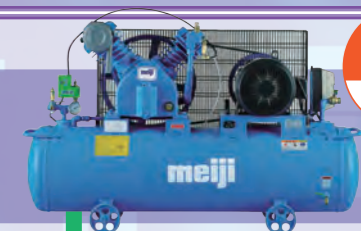

464,200 円
(税抜価格 422,000円)

名称	むくべえ きるべえ セット
型式	BM-8R
機体寸法(mm)	675×430×450
所要動力	100V/5W コンプレッサー(低圧1MPa迄) 三相200V 2.2kW以上 接続口径3/8インチ以上
作業能力(目安)	3馬力 400本/時 5馬力(推奨)500本/時
備考	きるべえ: フィルターレギュレーター/替え刃/タスターガン付 むくべえ: フィルターレギュレーター/ホース5m(内径φ13mm)付

固定式
ダクトタイプ

開閉式
ダクトタイプ

※ きるべえ設置台(固定式用: FSB-160/開閉式用: FSB-161)とダクトカバー(FSB-153)は、それぞれ単体でご購入が可能です。

コンプレッサーGKシリーズ

2段圧縮機搭載
連続・断続運転を
ワンタッチ切替え

GK-22TCA

442,200 円
(税抜価格 402,000円)

GK-37TCA

540,100 円
(税抜価格 491,000円)

GK-55TCB ※受注生産

775,500 円
(税抜価格 705,000円)

GK-75TCA ※受注生産

970,200 円
(税抜価格 882,000円)

GK-110TCA ※受注生産

1,254,000 円
(税抜価格 1,140,000円)

●圧縮空気の使用状態に応じて連続運転と断続運転をワンタッチで切り替えるエースコントローラ装備で起動・停止がスムーズ。断続運転タイプに生ずるエア排出騒音がありません。●高効率2段圧縮機搭載。*1 ●全開外扇モーター標準装備。●安全ベルトガード付。
※ご注文前に必ず在庫をご確認ください。

コンプレッサー	TCA3 (3馬力)	TCA5 (5馬力)	TCB7 (7.5馬力)	TCA10 (10馬力)	TCA15 (15馬力)
50/60Hz 型式	GK-22TCA	GK-37TCA	GK-55TCB	GK-75TCA	GK-110TCA
出力(kW)	2.2	3.7	5.5	7.5	11

●上記コンプレッサーは低圧仕様となっております。 ●10馬力以上は電気工事店による配線をお願いします