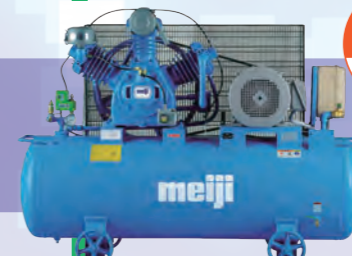

464,200 円
(税抜価格 422,000円)

名称	むくべえ きるべえ セット
型式	BM-8R
機体寸法(mm)	675×430×450
所要動力	100V/5W コンプレッサー(低圧1MPa迄) 三相200V 2.2kW以上 接続口径3/8インチ以上
作業能力(目安)	3馬力 400本/時 5馬力(推奨)500本/時
備考	きるべえ: フィルターレギュレーター/替え刃/タスターガン付 むくべえ: フィルターレギュレーター/ホース5m(内径φ13mm)付

固定式
ダクトタイプ

開閉式
ダクトタイプ

※ きるべえ設置台(固定式用: FSB-160/開閉式用: FSB-161)とダクトカバー(FSB-153)は、それぞれ単体でご購入が可能です。

コンプレッサーGKシリーズ

2段圧縮機搭載
連続・断続運転を
ワンタッチ切替え

GK-22TCA

442,200 円
(税抜価格 402,000円)

GK-37TCA

540,100 円
(税抜価格 491,000円)

GK-55TCB ※受注生産

775,500 円
(税抜価格 705,000円)

GK-75TCA ※受注生産

970,200 円
(税抜価格 882,000円)

GK-110TCA ※受注生産

1,254,000 円
(税抜価格 1,140,000円)

●圧縮空気の使用状態に応じて連続運転と断続運転をワンタッチで切り替えるエースコントローラ装備で起動・停止がスムーズ。断続運転タイプに生ずるエア排出騒音がありません。●高効率2段圧縮機搭載。*1 ●全開外扇モーター標準装備。●安全ベルトガード付。
※ご注文前に必ず在庫をご確認ください。