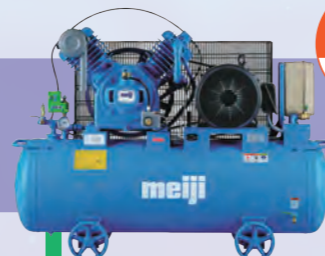

464,200 円
(税抜価格 422,000円)

名称	むくべえ きるべえ セット
型式	BM-8R
機体寸法(mm)	675×430×450
所要動力	100V/5W コンプレッサー(低圧1MPa迄) 三相200V 2.2kW以上 接続口径3/8インチ以上
作業能力(目安)	3馬力 400本/時 5馬力(推奨)500本/時
備考	きるべえ: フィルターレギュレーター/替え刃/タスターガン付 むくべえ: フィルターレギュレーター/ホース5m(内径φ13mm)付

固定式
ダクトタイプ

開閉式
ダクトタイプ

※ きるべえ設置台(固定式用: FSB-160/開閉式用: FSB-161)とダクトカバー(FSB-153)は、それぞれ単体でご購入が可能です。

コンプレッサーGKシリーズ

2段圧縮機搭載
連続・断続運転を
ワンタッチ切替え

GK-22TCA

442,200 円
(税抜価格 402,000円)

GK-37TCA

540,100 円
(税抜価格 491,000円)

GK-55TCB ※受注生産

775,500 円
(税抜価格 705,000円)

GK-75TCA ※受注生産

970,200 円
(税抜価格 882,000円)

GK-110TCA ※受注生産

1,254,000 円
(税抜価格 1,140,000円)

●圧縮空気の使用状態に応じて連続運転と断続運転をワンタッチで切り替えるエースコントローラ装備で起動・停止がスムーズ。断続運転タイプに生ずるエア排出騒音がありません。●高効率2段圧縮機搭載。*1 ●全開外扇モーター標準装備。●安全ベルトガード付。
※ご注文前に必ず在庫をご確認ください。

コンプレッサー	TCA3 (3馬力)	TCA5 (5馬力)	TCB7 (7.5馬力)	TCA10 (10馬力)	TCA15 (15馬力)
50/60Hz 型式	GK-22TCA	GK-37TCA	GK-55TCB	GK-75TCA	GK-110TCA
出力(kW)	2.2	3.7	5.5	7.5	11

●上記コンプレッサーは低圧仕様となっております。 ●10馬力以上は電気工事店による配線をお願いします