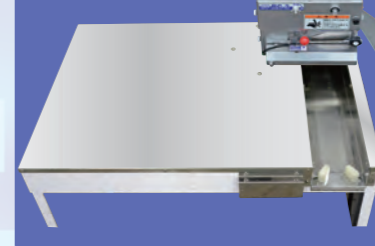

固定式
ダクトタイプ

開閉式
ダクトタイプ

※ きるべえ設置台(固定式用: FSB-160/開閉式用: FSB-161)とダクトカバー(FSB-153)は、それぞれ単体でご購入が可能です。

コンプレッサーGKシリーズ

2段圧縮機搭載
連続・断続運転を
ワンタッチ切替え

GK-22TCA

442,200 円
(税抜価格 402,000円)

GK-37TCA