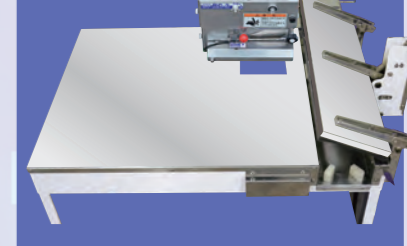

●作業能力は作業者の熟練度及び、作物の状況により変わります。●コンプレッサー別売り。

むくべえ きるべえ セット

作業効率がアップする!

スーパーむくべえにも きるべえセット

きるべえ(RC-3[別売り] 257,400円(税抜価格234,000円))を作業台にセットできます。

●きるべえと一緒にスーパーむくべえを使用したい方は、スーパーむくべえKタイプをご注文ください。

※きるべえは付属されません。きるべえと一緒にご購入する場合は、別途ご注文ください。
※むくべえきるべえセット(BM-8R)には、スーパーむくべえの作業台を取付けることはできません。

固定式
ダクトタイプ

開閉式
ダクトタイプ

※ きるべえ設置台(固定式用: FSB-160/開閉式用: FSB-161)とダクトカバー(FSB-153)は、それぞれ単体でご購入が可能です。

コンプレッサーGKシリーズ

2段圧縮機搭載
連続・断続運転を
ワンタッチ切替え

GK-22TCA

442,200 円
(税抜価格 402,000円)

GK-37TCA