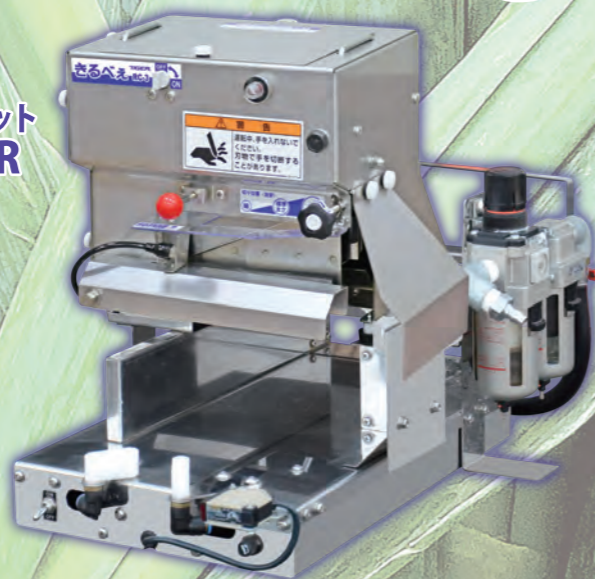

野菜商品シリーズ

使いやすいネギの調製機

むくべえ
きるべえ セット
BM-8R

根切り・皮むき・葉切り(採寸)
調製作業のシステム化

ネギ皮むき根切りセット

ネギを持ち替えずに「皮むき」と「根切り」の一連の作業が1人でできます!

むくべえ
きるべえ セット

BM-8R

464,200 円
(税抜価格 422,000円)

名称	むくべえ きるべえ セット
型式	BM-8R
機体寸法(mm)	675×430×450
所要動力	100V/5W コンプレッサー(低圧1MPa迄) 三相200V 2.2kW以上 接続口径3/8インチ以上
作業能力(目安)	3馬力 400本/時 5馬力(推奨)500本/時
備考	きるべえ: フィルターレギュレーター/替え刃/タスターガン付 むくべえ: フィルターレギュレーター/ホース5m(内径φ13mm)付

●作業能力は作業者の熟練度及び、作物の状況により変わります。●コンプレッサー別売り。

むくべえ きるべえ セット

作業効率がアップする!

スーパーむくべえにも きるべえセット

きるべえ(RC-3[別売り] 257,400円(税抜価格234,000円))を作業台にセットできます。

●きるべえと一緒にスーパーむくべえを使用したい方は、スーパーむくべえKタイプをご注文ください。

※きるべえは付属されません。きるべえと一緒にご購入する場合は、別途ご注文ください。
※むくべえきるべえセット(BM-8R)には、スーパーむくべえの作業台を取付けることはできません。

固定式
ダクトタイプ

開閉式
ダクトタイプ

※ きるべえ設置台(固定式用: FSB-160/開閉式用: FSB-161)とダクトカバー(FSB-153)は、それぞれ単体でご購入が可能です。

コンプレッサーGKシリーズ

2段圧縮機搭載
連続・断続運転を
ワンタッチ切替え

GK-22TCA

442,200 円
(税抜価格 402,000円)

GK-37TCA