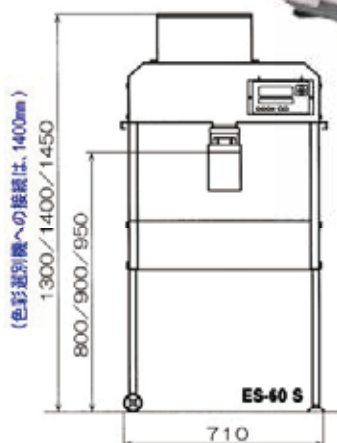

色彩選別機

良品の計量・袋詰に！ 不良品の袋取りに！

良品排出口高さ 1400mm 不良品排出口 260mmの色彩選別機に対応※

良品の排出口に

〈袋詰計量機〉

ES-60S

¥164,800
(税抜)

オーバーフロー排出口
ダクトホース付き

良品の
計量袋詰に

袋キーパー
標準装備

不良品の排出口に

SLIM UP

〈薄型昇降機〉

ST-15S

¥59,400
(税抜)

不良品の
袋取りに

※ お買い求めになる前に、ご使用の色彩選別機の良品出口と不良品出口の高さをご確認ください。

ES-60S	型 式	ST-15S
3,600kg/時	最大処理能力	900kg/時
---	モーター出力	100V / 100W
5~40kg / ±20g	計量設定範囲 / 精度	---
袋キーパー	付 属 品	ダクトホース 600mm
ダクト付オーバーフロー 600mm (ホースバンド付)	Sタイプ専用部品	ホッパーシュート ヌカ受け皿