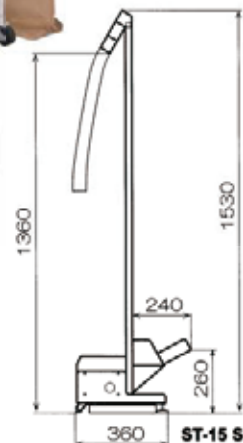

色彩選別機

良品の計量・袋詰に！ 不良品の袋取りに！

良品排出口高さ 1400mm 不良品排出口 260mmの色彩選別機に対応※

良品の排出口に

〈袋詰計量機〉

ES-60S

¥164,800
(税抜)

オーバーフロー排出口
ダクトホース付き

良品の
計量袋詰に

袋キーパー
標準装備

不良品の排出口に

SLIM UP

〈薄型昇降機〉

ST-15S

¥59,400
(税抜)

不良品の
袋取りに

※ お買い求めになる前に、ご使用の色彩選別機の良品出口と不良品出口の高さをご確認ください。

ES-60S	型 式	ST-15S
3,600kg/時	最大処理能力	900kg/時
---	モーター出力	100V / 100W
5~40kg / ±20g	計量設定範囲 / 精度	---
袋キーパー	付 属 品	ダクトホース 600mm
ダクト付オーバーフロー 600mm (ホースバンド付)	Sタイプ専用部品	ホッパーシュート ヌカ受け皿

● 製品の仕様及び、デザインは改良の為予告なく変更する場合があります。

脚の高さを低くし、ホッパーシュートを
取付けた寸法です。