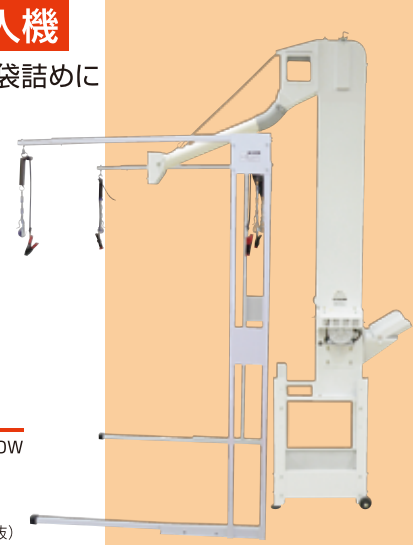

モーター出力:100V/100W
整粒米出口高さ:1930mm
2030mm
2130mm

¥189,000 (税抜)

米袋用昇降機

腰を曲げずにらくらくアップ!

楽だ君

回転式 袋置台標準装備 (LUB-208Fは除く)

| | | | | |
|---|---|--|--|---|
| <p>腰の高さ兼用</p> <p>LU-203F 最大積載量:35kg モーター出力:100V/200W ¥106,000 (税抜)</p> | <p>腰と肩の高さ兼用</p> <p>LU-208F 最大積載量:45kg モーター出力:100V/200W ¥137,500 (税抜)</p> | <p>腰と肩の高さ兼用</p> <p>LU-208DF 最大積載量:45kg モーター出力:100V/200W ¥157,500 (税抜)</p> | <p>腰と肩の高さ兼用</p> <p>LU-208DN 最大積載量:45kg モーター出力:100V/200W ¥152,500 (税抜)</p> | <p>充電器内蔵 手間なく充電された米袋も簡単すくい上げ</p> <p>LUB-208F 最大積載量:32kg 所要動力:DC12V/バッテリー ¥171,000 (税抜)</p> |
|---|---|--|--|---|