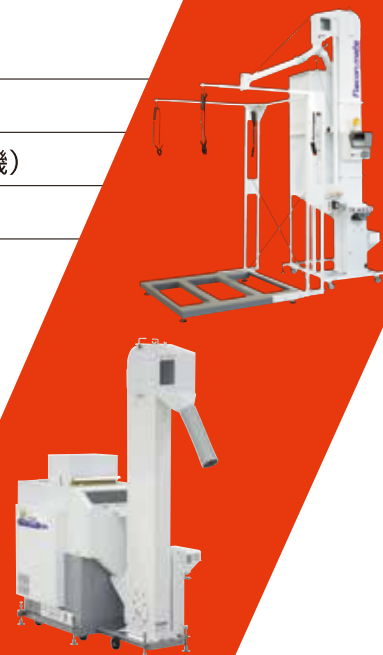

秋

タイガーカワシマ

商品カタログ 2018

バックメイト(自動選別計量機)

楽だ君(米袋用昇降機)

フレコンメイト(フレコン自動計量機)

石取り君(石抜き機)

Autumn Product Catalog

粗選機

稲こじ等、異物の除去に!

EM-30は粉すり機ホッパーの上に
良粉出口が合うように設置します。

EM-30

最大処理能力:1800kg/時
モーター出力:100V/120W
¥142,000(税抜)

EM-53

最大処理能力:3200kg/時
モーター出力:200V/200W×2
¥240,000(税抜)

石抜き機

全機種 自動石排出
機能付き、バツグン
の選別精度!

昇降機なし

SG-1700

最大処理能力:1700kg/時
モーター出力:100V/200W
¥347,000(税抜)

SG-2200

最大処理能力:2200kg/時
モーター出力:100V/250W
¥385,000(税抜)

昇降機付

SG-1700U

最大処理能力:1700kg/時
モーター出力
石抜き機:100V/200W
昇降機:100V/100W
¥435,000(税抜)

SG-2200U

最大処理能力:2200kg/時
モーター出力
石抜き機:100V/250W
昇降機:100V/100W
¥473,000(税抜)

※石取り君をご注文の際は、
使用地区の電源周波数をお知らせください。

横型米選機

作業効率アップに!

ライスアップ

R-18A

最大処理能力:1100kg/時
モーター出力:100V/120W
¥90,000(税抜)

白米選別機

白米の品質向上!

白米選別機

HG-300

最大処理能力:300kg/時
モーター出力:100V/120W
¥117,000(税抜)

大型横型米選機

プロ農家のご要望に応える
選別作業のシステム化

MX-60

Y-4000M

CW-400

MX-60

MX-60

MX-60

MX-60

MX-60

最大処理能力:3600kg/時
モーター出力:200V/選別部200W×2
屑搬送部100W
¥1,520,000(税抜)

中継昇降機

Y-4000M

最大処理能力:4200kg/時
モーター出力:200V/200W
吐出口高さ:2715mm
¥300,000(税抜)

グリーンコンビ MX-60専用 集塵機

CW-400

モーター出力:200V/400W
¥380,000(税抜)

※上記3機種は、受注生産となります。
※MX-60をご注文の際は、使用地区の
電源周波数をお知らせください。
※MX-60は組立費、試運転指導料、
別途いただく場合があります。

昇降機

用途に応じて選べるラインナップ

ライスリフト

T-2400

最大処理能力:2400kg/時
モーター出力:100V/100W
吐出口高さ:1470mm
¥104,000(税抜)

T-3600-190

最大処理能力:3600kg/時
モーター出力:200V/200W
吐出口高さ:1570mm
¥179,000(税抜)

T-3600-240

最大処理能力:3600kg/時
モーター出力:200V/200W
吐出口高さ:2000mm
¥220,000(税抜)

HT-20

最大処理能力:1200kg/時
モーター出力:100V/100W
吐出口高さ:1470mm
¥230,000(税抜)

肩米用

ST-15

スリムアップ

ST-15

最大処理能力:900kg/時
モーター出力:100V/100W
吐出口高さ:1360mm
/1450mm
¥57,000(税抜)

ST-15S ※色彩選別機対応

¥59,400(税抜)

コロコロアップ

袋詰作業をコンベア&
楽だ君が強力サポート

バックメイト

楽だ君

全自動キーパー付コンベア

KCA-100A/B

コンベア

CN-90N

KCA-100A/B

全自動キーパー付コンベア
¥247,000(税抜)

C-40N